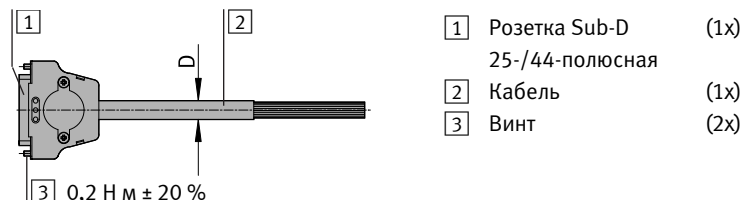

2. Использование по назначению

Соединительный кабель для пневмоостровов с многополюсным разъемом.

3. Конструкция

4. Расположение контактов

Розетка 1 (25-полюсная)

Розетка 1 (44-полюсная)

5. Технические характеристики

NEBV-S1G...-K...-LE...-S6		S1G25	S1G44
Структура кабеля	[мм ²]	25x0,34	44x0,14
Допустимая нагрузка по току	[А]	2,6	0,86
Диапазон рабочего напряжения, пост. ток	U _B [В]	0 ... 30	0 ... 30
Импульсная прочность	[кВ]	2,4	2,4
Диаметр кабеля	D [мм]	10,2 ± 0,25	10,2 ± 0,3
Радиус изгиба кабеля			
жесткая укладка кабелей	R [мм]	≥ 42	
гибкая укладка кабелей	R [мм]	≥ 126	
Степень защиты в смонтированном состоянии			
IP40			
Окружающая температура			
жесткая укладка кабелей	[°C]	-35 ... +80	
гибкая укладка кабелей	[°C]	-5 ... +80	
Материал оболочки кабеля			
ПВХ			