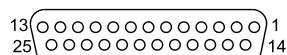

2. Использование по назначению

Соединительный кабель для пневмоостровов с многополюсным разъемом.

3. Конструкция

4. Расположение контактов

Розетка 1 (25-полюсная)

Розетка 1 (44-полюсная)

5. Технические характеристики

NEBV-S1G...-K...-LE...-S6		S1G25	S1G44
Структура кабеля	[мм ²]	25x0,34	44x0,14
Допустимая нагрузка по току	[А]	2,6	0,86
Диапазон рабочего напряжения, пост. ток	U _B [В]	0 ... 30	0 ... 30
Импульсная прочность	[кВ]	2,4	2,4
Диаметр кабеля	D [мм]	10,2 ± 0,25	10,2 ± 0,3
Радиус изгиба кабеля			
жесткая укладка кабелей	R [мм]	≥ 42	
гибкая укладка кабелей	R [мм]	≥ 126	
Степень защиты в смонтированном состоянии			
IP40			
Окружающая температура			
жесткая укладка кабелей	[°C]	-35 ... +80	
гибкая укладка кабелей	[°C]	-5 ... +80	
Материал оболочки кабеля			
ПВХ			